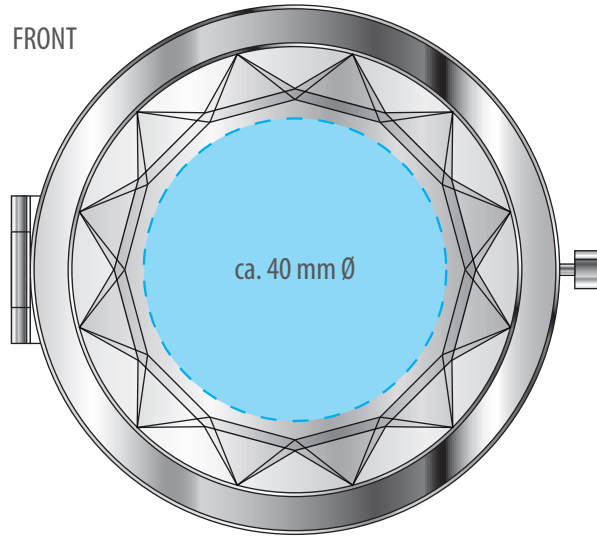

52351 RE98-MANAMA

Pocket mirror

FRONT

Printing colors:

Color 1

Color 2

PAD PRINT (TAM)